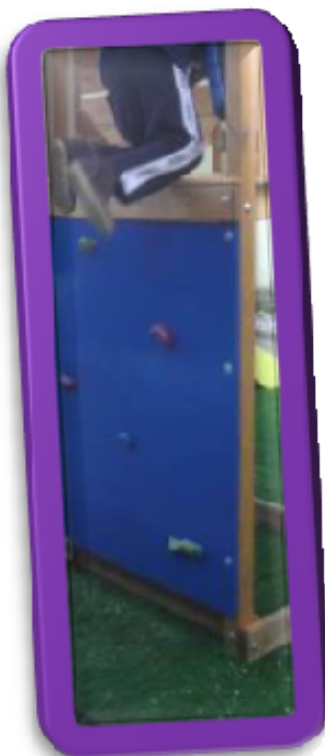

Hauteur de chute : 120 cm

Tranche d'âge : 3 à 15ans

Les Balançoires

BALANÇOIRE TRADITIONNELLE EN BOIS

Les Bascules

BASCULE TRADITIONNELLE EN BOIS

01

Bascule 02

ACCESSOIRES TOURS CHAYAS

TUNNEL

En planches de 145 x 38 mm en 150 cm

MUR DE GRIMPE

en bois marin en 18 mm
d'épaisseur. Largeur 80 cm, longueur 120 ou
200 cm.

MAT DE POMPIER

En 40 mm de dia en acier et laqué

PONT INCLINE

en 60 cm de largeur et de 200 à
300 de longueur. Pont en planches de 145 x38 et 28 mm
Soit avec une corde de traction.

CHAYAS CABANES

Vos enfants rêvent d'une cabane bien à eux dans un coin à l'intérieur ou à l'extérieur de votre maison ?