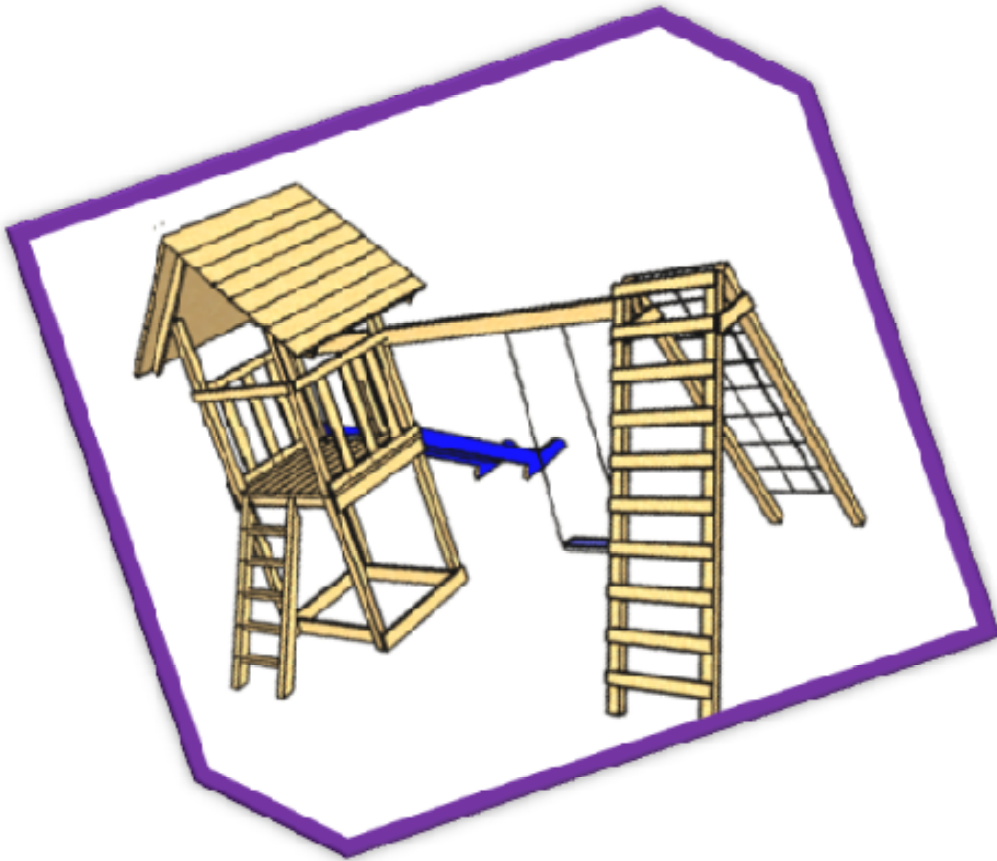

Hauteur de
chute : 120
cm

Tranche
d'âge : 3 à
12ans

CHAYAS 05

Tour simple de 80 x 80 cm
Avec toit et échelle et
toboggan en bois et
balancoire en bois
Hauteur de chute : 120 cm
Tranche d'âge : 3 à 12ans

CHAYAS 06

Tour simple de 80 x
80 cm

Avec toit et échelle et
toboggan en bois et
mur d'escalade

et balançoire en bois

Hauteur de chute :

120 cm

Tranche d'âge : 3 à

12ans

CHAYAS 07

Double Tour de 80 x 240cm
Avec toit et échelle et toboggan en bois et mur d'escalade
Hauteur de chute : 120 cm
Tranche d'âge : 3 à 12ans

CHAYAS 08

Complexes de 4
tours 80 x 80 cm
avec tunnel,
pont suspendu
4 toits, échelle
et mur de
grimpe
toboggan en
bois
Hauteur de
chute : 120 cm
Tranche d'âge :
3 à 12ans

CHAYAS 09

Complexes de 2 tours 80 x 80 cm
Avec pont suspendu, 2 toits, échelle
et mur de grimpe toboggan en bois
Hauteur de chute : 120 cm
Tranche d'âge : 3 à 12ans

CHAYAS 10

Complexes de 2 tours 80 x 80 cm
avec tunnel, , échelle
et mur de grimpe toboggan en bois
Hauteur de chute : 120 cm
Tranche d'âge : 3 à 12ans