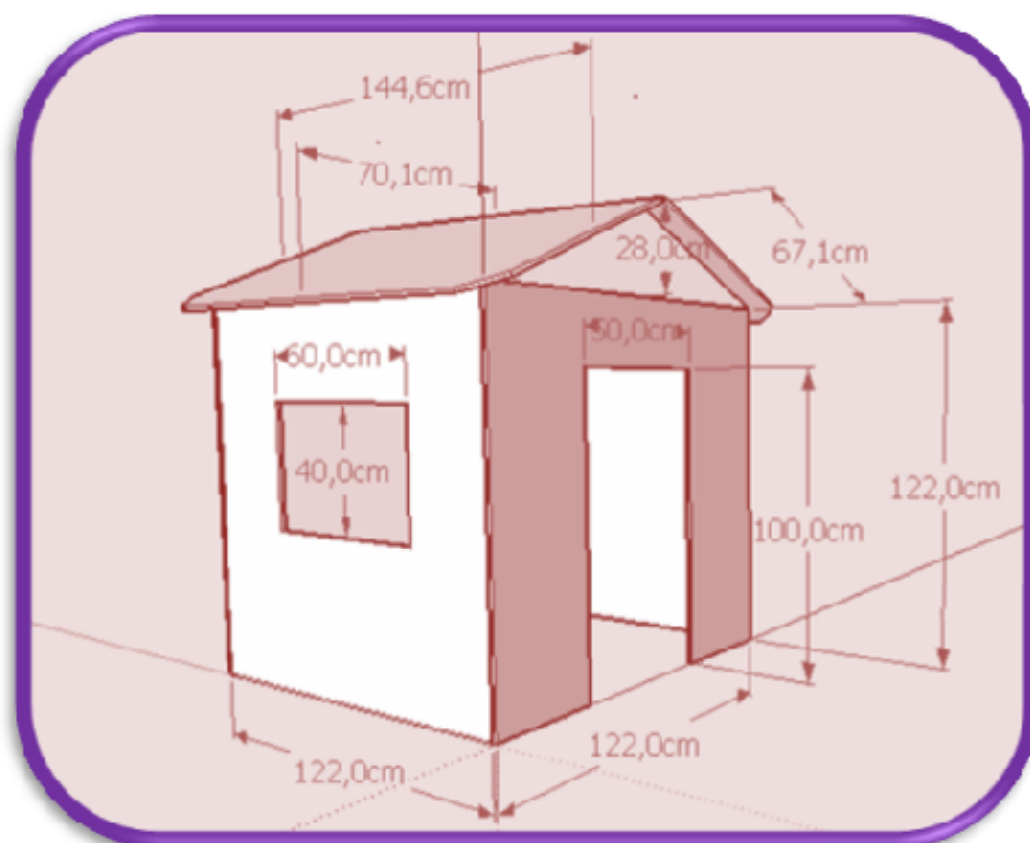

CHAYAS CABANES

Vos enfants rêvent d'une cabane bien à eux dans un coin à l'intérieur ou à l'extérieur de votre maison ?

Une vraie maison, avec une porte et des fenêtres... Vous la trouverez belle, et vous apprécierez sa sécurité.

Ces cabanes sont conformes aux normes de sécurité des jouets.

NB : Le transport et la pose ne sont pas inclus

Les mesures :