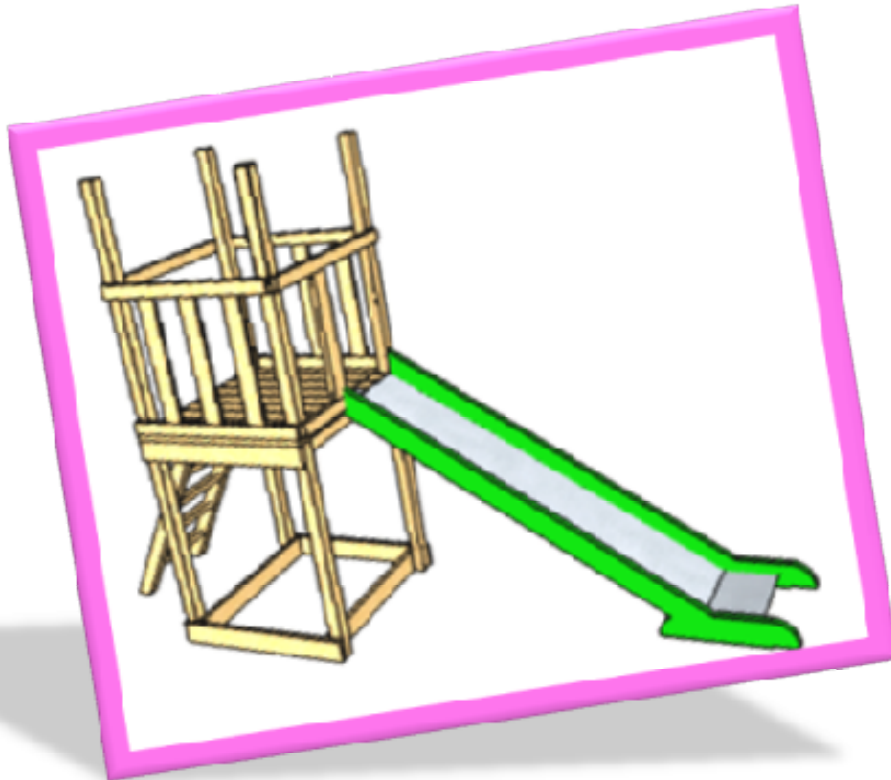

<http://chayasattraction.jimdo.com>

CHAYAS 01

Tour simple de 80 x 80 cm
Avec toit et échelle et toboggan en
bois

Hauteur de chute : 120 cm
Tranche d'âge : 3 à 12ans

CHAYAS 02

Tour simple de 80 x 80
cm
avec échelle et toboggan
en bois
Hauteur de chute : 120
cm
Tranche d'âge : 3 à
12ans

CHAYAS 03

Tour simple de 80 x 80 cm
Avec toit forme de chateau
et échelle et toboggan en bois
Hauteur de chute : 120 cm
Tranche d'âge : 3 à 12ans

CHAYAS 04

Tour avec
alançoir
de 80 x
190cm

Avec toit et
échelle et
toboggan
plus une
balancoire

Hauteur de
chute : 120
cm

Tranche
d'âge : 3 à
12ans

CHAYAS 05

Tour simple de 80 x 80 cm
Avec toit et échelle et
toboggan en bois et
balancoire en bois
Hauteur de chute : 120 cm
Tranche d'âge : 3 à 12ans

CHAYAS 06

Tour simple de 80 x
80 cm

Avec toit et échelle et
toboggan en bois et
mur d'escalade

et balançoire en bois

Hauteur de chute :

120 cm

Tranche d'âge : 3 à

12ans

CHAYAS 07