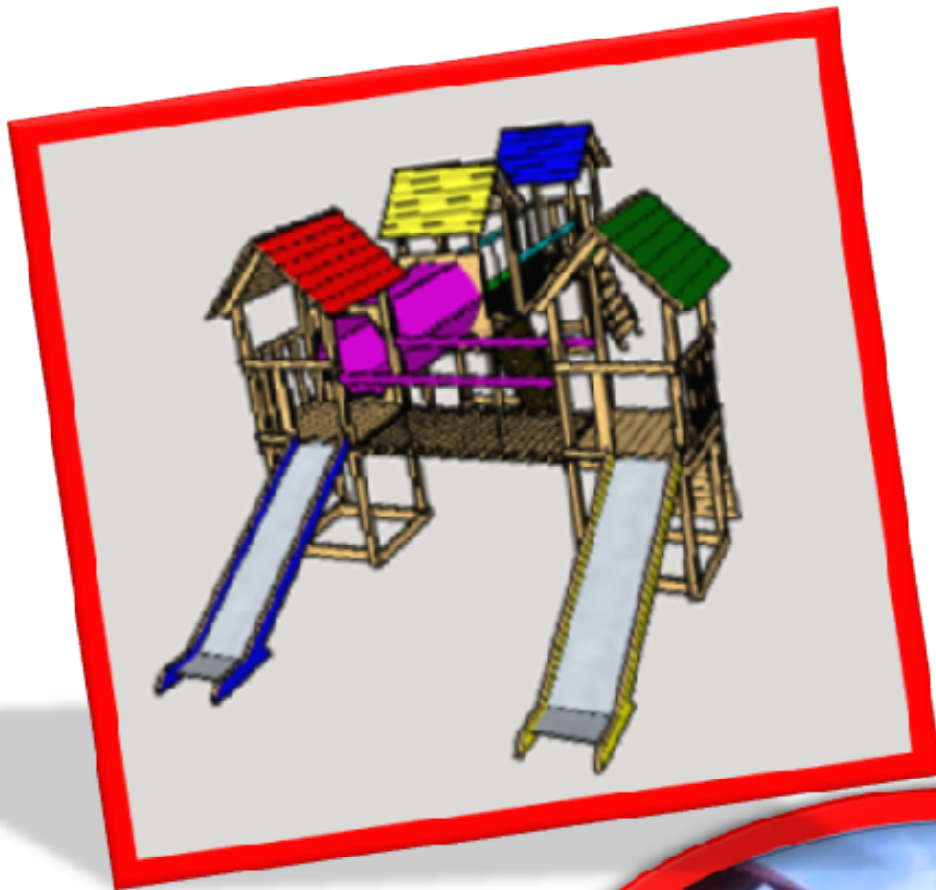

Hauteur de
chute : 120
cm

Tranche
d'âge : 3 à
12ans

CHAYAS 05

Tour simple de 80 x 80 cm
Avec toit et échelle et
toboggan en bois et
balancoire en bois
Hauteur de chute : 120 cm
Tranche d'âge : 3 à 12ans

CHAYAS 06

Tour simple de 80 x
80 cm

Avec toit et échelle et
toboggan en bois et
mur d'escalade

et balançoire en bois

Hauteur de chute :

120 cm

Tranche d'âge : 3 à

12ans

CHAYAS 07

Double Tour de 80 x 240cm
Avec toit et échelle et toboggan en bois et mur d'escalade
Hauteur de chute : 120 cm
Tranche d'âge : 3 à 12ans

CHAYAS 08

Complexes de 4
tours 80 x 80 cm
avec tunnel,
pont suspendu
4 toits, échelle
et mur de
grimpe
toboggan en
bois
Hauteur de
chute : 120 cm
Tranche d'âge :
3 à 12ans

CHAYAS 09

Complexes de 2 tours 80 x 80 cm
Avec pont suspendu, 2 toits, échelle
et mur de grimpe toboggan en bois
Hauteur de chute : 120 cm
Tranche d'âge : 3 à 12ans

CHAYAS 10

Complexes de 2 tours 80 x 80 cm
avec tunnel, , échelle
et mur de grimpe toboggan en bois
Hauteur de chute : 120 cm
Tranche d'âge : 3 à 12ans