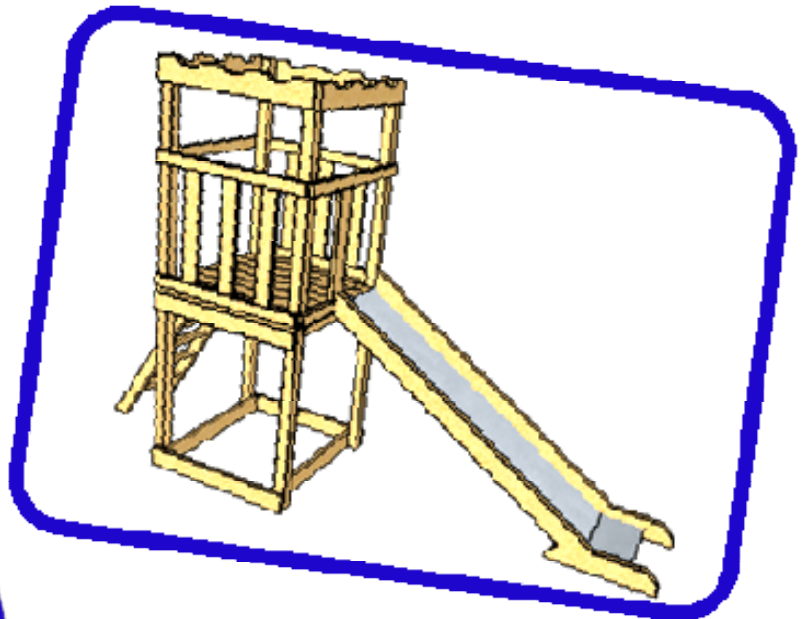

<http://chayasattraction.jimdo.com>

CHAYAS 01

Tour simple de 80 x 80 cm
Avec toit et échelle et toboggan en
bois

Hauteur de chute : 120 cm
Tranche d'âge : 3 à 12ans

CHAYAS 02

Tour simple de 80 x 80
cm
avec échelle et toboggan
en bois
Hauteur de chute : 120
cm
Tranche d'âge : 3 à
12ans

CHAYAS 03

Tour simple de 80 x 80 cm
Avec toit forme de chateau
et échelle et toboggan en bois
Hauteur de chute : 120 cm
Tranche d'âge : 3 à 12ans

CHAYAS 04

Tour avec
alançoir
de 80 x
190cm

Avec toit et
échelle et
toboggan
plus une
balancoire

Hauteur de
chute : 120
cm

Tranche
d'âge : 3 à
12ans

CHAYAS 05

Tour simple de 80 x 80 cm
Avec toit et échelle et
toboggan en bois et
balancoire en bois
Hauteur de chute : 120 cm
Tranche d'âge : 3 à 12ans

CHAYAS 06

Tour simple de 80 x
80 cm

Avec toit et échelle et
toboggan en bois et
mur d'escalade

et balançoire en bois

Hauteur de chute :

120 cm

Tranche d'âge : 3 à

12ans

CHAYAS 07