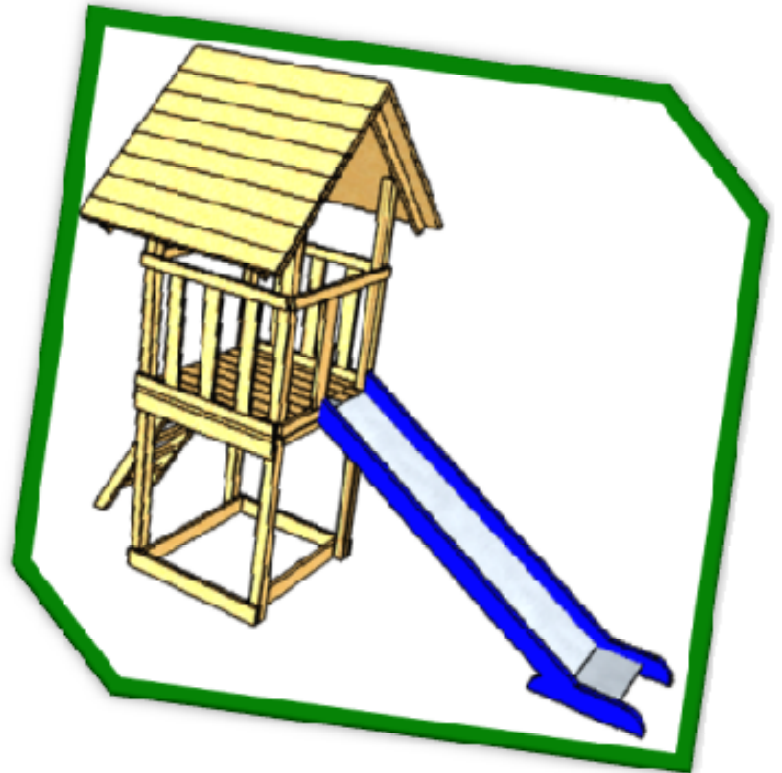

<http://chayasattraction.jimdo.com>

CHAYAS 01

Tour simple de 80 x 80 cm
Avec toit et échelle et toboggan en
bois

Hauteur de chute : 120 cm
Tranche d'âge : 3 à 12ans

CHAYAS 02

Tour simple de 80 x 80
cm
avec échelle et toboggan
en bois
Hauteur de chute : 120
cm
Tranche d'âge : 3 à
12ans

CHAYAS 03

Tour simple de 80 x 80 cm
Avec toit forme de chateau
et échelle et toboggan en bois
Hauteur de chute : 120 cm
Tranche d'âge : 3 à 12ans

CHAYAS 04

Tour avec
alançoir
de 80 x
190cm

Avec toit et
échelle et
toboggan
plus une
balancoire

Hauteur de
chute : 120
cm

Tranche
d'âge : 3 à
12ans

CHAYAS 05

Tour simple de 80 x 80 cm
Avec toit et échelle et
toboggan en bois et
balancoire en bois
Hauteur de chute : 120 cm
Tranche d'âge : 3 à 12ans

CHAYAS 06

Tour simple de 80 x
80 cm

Avec toit et échelle et
toboggan en bois et
mur d'escalade

et balançoire en bois

Hauteur de chute :

120 cm

Tranche d'âge : 3 à

12ans

CHAYAS 07